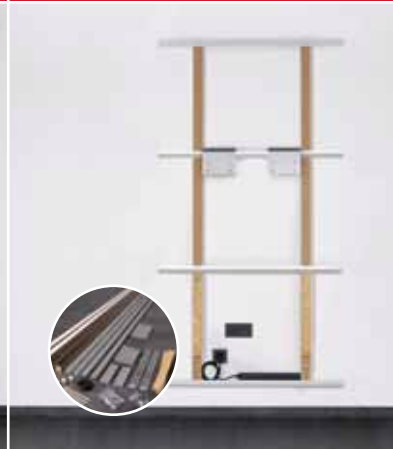

Basis-Set 120 x 192 cm

Basis-Set 120 x 192 cm

Alle onderdelen voor de onderconstructie inclusief TV-steun voor beeldschermen tot 50" (127 cm).

H x B: 1200 x 1918 mm
Maximale belasting TV-steun: 60 kg

Set de base 120 x 192 cm

Comprenez toutes les pièces pour la construction de l'ossature, support télé pour écrans allant jusqu'à 127 cm inclus.

H x L: 1200 x 1918 mm
Charge maximal support télé: 60 kg